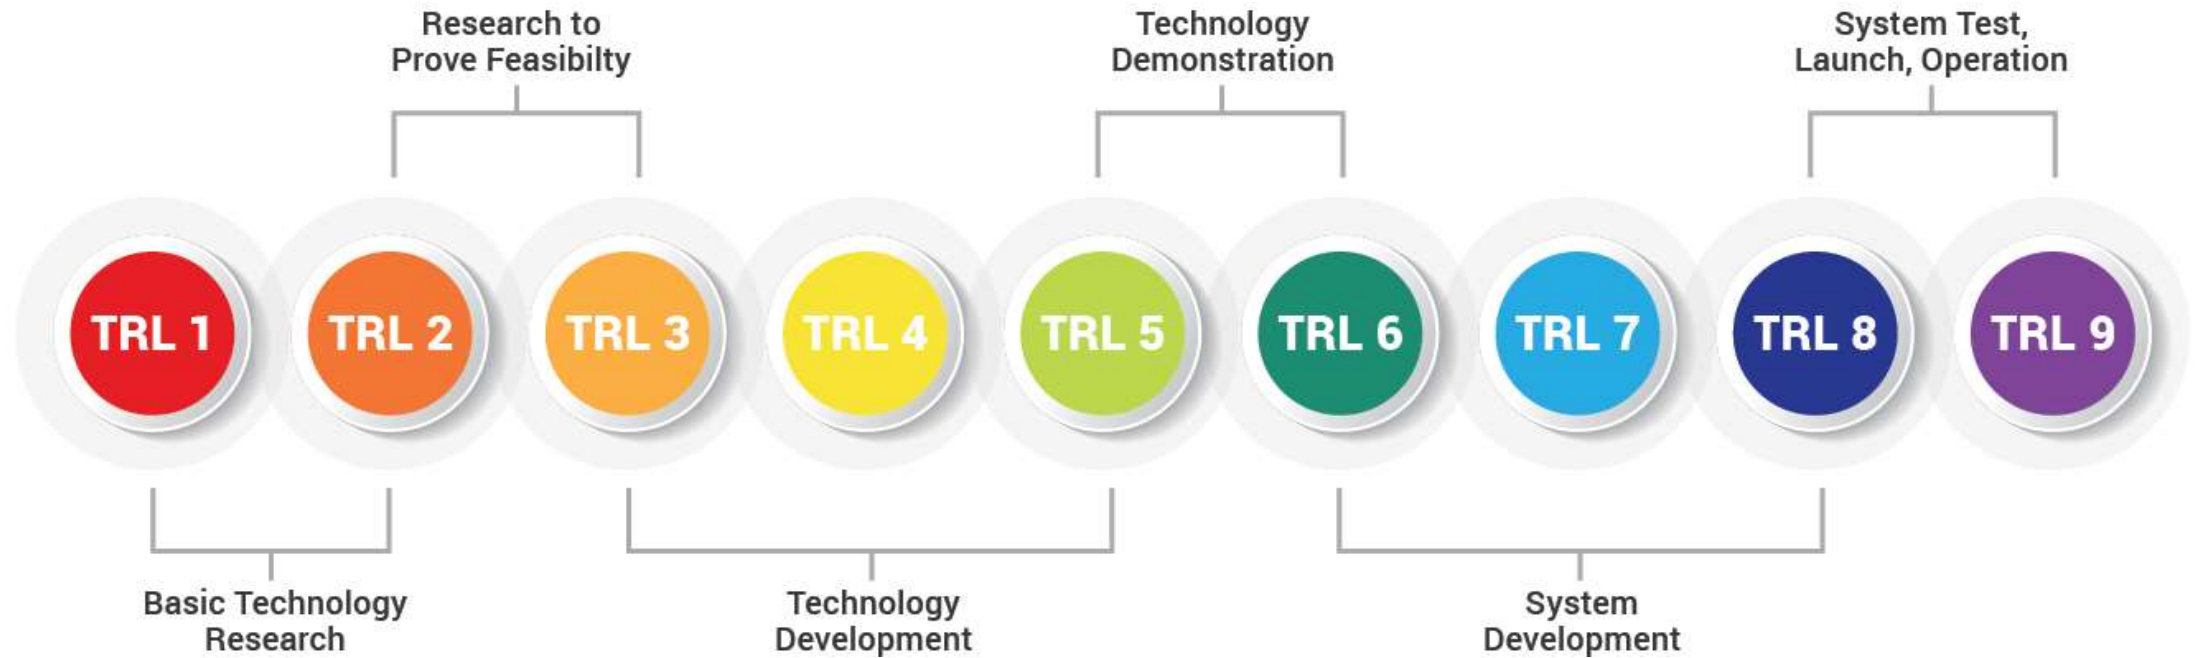

# Technology readiness level

Technologický vývoj

Tržní validace

invanta

Dokáže rozpoznat nebezpečné situace a zareagovat na ně příslušným způsobem například úplným zastavením stroje

The logo for 'VISIONCRAFT' is displayed in white uppercase letters on a black rectangular background. The letter 'I' has a white arc above it, resembling a stylized eye or a sensor beam.

VISIONCRAFT

Dokáže pomocí sady algoritmů zpracovat informace o pohybu chodců a vozidel v reálném čase.

**Fuck up,  
který nám dal Kiwi.com**

JIC ENTER

JIC STARCUBE

JIC MASTER

JIC F

Czech Silicon Valley